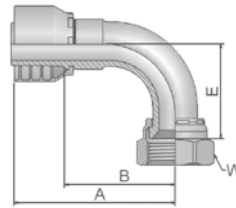

39/3W Female JIC 37°
SAE 45° – Dual Flare
Swivel Female 90° Elbow
ISO 12151-5-SWES – DKJ 90°

Part Number		Hose I.D.				Thread	A	B	E	W
46 series	48 series	DN	Inch	Size	mm	UNF	mm	mm	mm	mm
13W46-4-4	13W48-4-4	6	1/4	-4	6.4	7/16x20	48	24	21	17
13W46-5-4	13W48-5-4	6	1/4	-4	6.4	1/2x20	57	34	21	17
13946-6-4	13948-6-4	6	1/4	-4	6.4	9/16x18	49	25	23	19
13W46-5-5	13W48-5-5	8	5/16	-5	7.9	1/2x20	49	25	21	17
13946-6-5	13948-6-5	8	5/16	-5	7.9	9/16x18	51	28	23	19
13W46-4-6	13W48-4-6	10	3/8	-6	9.5	7/16x20	46	23	21	17
13946-6-6	13948-6-6	10	3/8	-6	9.5	9/16x18	51	28	23	19
13W46-8-6	13W48-8-6	10	3/8	-6	9.5	3/4x16	59	36	29	22
13W46-10-6	13W48-10-6	10	3/8	-6	9.5	7/8x14	61	38	32	27
13946-6-8	13948-6-8	12	1/2	-8	12.7	9/16x18	54	30	23	19
13W46-8-8	13W48-8-8	12	1/2	-8	12.7	3/4x16	55	31	29	22
13W46-10-8	13W48-10-8	12	1/2	-8	12.7	7/8x14	63	39	32	27
13W46-10-10	13W48-10-10	16	5/8	-10	15.9	7/8x14	64	39	33	27
13946-12-10	13948-12-10	16	5/8	-10	15.9	1 1/16x12	74	49	48	32
13946-12-12	13948-12-12	19	3/4	-12	19.1	1 1/16x12	80	54	48	32
13946-14-12	13948-14-12	19	3/4	-12	19.1	1 3/16x12	80	54	51	36
13946-16-12	13948-16-12	19	3/4	-12	19.1	1 5/16x12	80	54	56	41
13946-12-16	13948-12-16	25	1	-16	25.4	1 1/16x12	87	58	48	32
13946-16-16	13948-16-16	25	1	-16	25.4	1 5/16x12	98	68	56	41
13946-20-16	13948-20-16	25	1	-16	25.4	1 5/8x12	98	68	62	50
13946-20-20		31	1 1/4	-20	31.8	1 5/8x12	124	86	70	50
	13948-20-20	31	1 1/4	-20	31.8	1 5/8x12	129	82	70	50
	13948-24-24	38	1 1/2	-24	38.1	1 7/8x12	140	102	91	60

46/48 Series

Approved **fitting series** for hose types, depending on size: Also available in stainless steel. Details can be found in CAT 4400.1/UK

46 or 48	441 461LT 462 462TC 462ST 629PU 692PU Twin
46	463 492 492ST 492TC 692 692Twin 692TC BCH1
48	301SN 304 387 387ST 387TC 421RH 421SN 426 421TC 436 441RH 462PU 462PU Twin BCH2 HT2 ...
	471TC 477 477ST 477TC 477RH 487 487ST 487TC 493 787 787TC 787ST 797 797TC 797ST 811 881