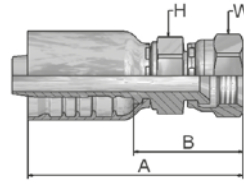

06 Female JIC 37° – Swivel Straight

ISO12151-5-SWS – DKJ

***New 3S-Fitting-Design**

Part Number	Hose I.D.				Thread UNF	A mm	B mm	H mm	W mm
	DN	Inch	Size	mm					
10677-8-8*	12	1/2	-8	12,7	3/4x16	71	36	22	22
10677-10-8*	12	1/2	-8	12,7	7/8x14	74	39	22	27
10677-12-8	12	1/2	-8	12,7	1 1/16x12	80	46	30	32
10677-10-10*	16	5/8	-10	15,9	7/8x14	81	42	24	27
10677-12-10*	16	5/8	-10	15,9	1 1/16x12	84	41	30	32
10677-10-12	19	3/4	-12	19,1	7/8x14	92	46	30	27
10677-12-12*	19	3/4	-12	19,1	1 1/16x12	94	49	30	32
10677-14-12	19	3/4	-12	19,1	1 3/16x12	99	53	36	36
10677-16-12*	19	3/4	-12	19,1	1 5/16x12	99	55	36	41
10677-12-16	25	1	-16	25,4	1 1/16x12	102	48	36	32
10677-16-16*	25	1	-16	25,4	1 5/16x12	105	51	36	41
10677-20-16*	25	1	-16	25,4	1 5/8x12	109	55	41	50
10677-16-20	31	1 1/4	-20	31,8	1 5/16x12	120	57	46	41
10677-20-20	31	1 1/4	-20	31,8	1 5/8 12	124	65	46	50
10677-24-20	31	1 1/4	-20	31,8	1 7/8x12	126	68	46	60
10677-24-24	38	1 1/2	-24	38,1	1 7/8x12	136	69	50	60
10677-32-32	51	2	-32	50,8	2 1/2x12	160	83	65	75

The combination of high temperature and high pressure could reduce the hose life.

Approved **fitting series** for **hose types**, depending on size:

77	387	387ST	387TC	487	487ST	487TC	787	787TC	787ST	797	797TC	797ST	797RH	SR	SRI42
	SX42	SX42LT	SX42TC												