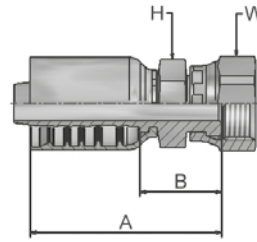

## Female ORFS Swivel - Straight Short

ISO 12151-1 – SWSA  
SAE J516 – ORFS

\*New 3S-Fitting-Design – more information see Dd-Index

Part Number	Hose I.D.				Thread UNF	A mm	B mm	H mm	W mm
	DN	Inch	Size	mm					
1JC77-8-8*	12	1/2	-8	12,7	13/16x16	60	25	22	24
1JC77-10-8*	12	1/2	-8	12,7	1x14	65	31	22	30
1JC77-12-8	12	1/2	-8	12,7	1 3/16x12	64	29	30	36
1JC77-10-10*	16	5/8	-10	15,9	1x14	70	31	24	30
1JC77-12-10*	16	5/8	-10	15,9	1 3/16x16	69	30	24	36
1JC77-10-12	19	3/4	-12	19,1	1x14	79	33	30	30
1JC77-12-12*	19	3/4	-12	19,1	1 3/16x12	79	35	30	36
1JC77-16-12*	19	3/4	-12	19,1	1 7/16x12	85	41	30	41
1JC77-12-16	25	1	-16	25,4	1 3/16x12	92	38	36	36
1JC77-16-16*	25	1	-16	25,4	1 7/16x12	91	37,1	36	41
1JC77-20-16*	25	1	-16	25,4	1 11/16x12	90	36	36	50
1JC77-20-20	31	1 1/4	-20	31,8	1 11/16x12	108	49	46	50
1JC77-24-24	38	1 1/2	-24	38,1	2x12	109	43	50	60
1JC77-32-32	51	2	-32	50,8	2 1/2x12	143	66	65	75

## Female ORFS - Swivel 45° Elbow

ISO 12151-1 - SWE 45°  
SAE J516 – ORFS 45°

Part Number	Hose I.D.				Thread UNF	A mm	B mm	E mm	W mm
	DN	Inch	Size	mm					
1J777-8-8	12	1/2	-8	12,7	13/16x16	72,7	38	15	24
1J777-10-10	16	5/8	-10	15,9	1x14	86	47	16	30
1J777-12-10	16	5/8	-10	15,9	1 3/16x12	98	59	21	36
1J777-12-12	19	3/4	-12	19,1	1 3/16x12	111	65	21	36
1J777-16-12	19	3/4	-12	19,1	1 7/16x12	114	68	24	41
1J777-16-16	25	1	-16	25,4	1 7/16x12	133	79	24	41
1J777-20-20	31	1 1/4	-20	31,8	1 11/16x12	145	81	25	50
1J777-24-20	31	1 1/4	-20	31,8	2x12	148	84	27	60
1J777-24-24	38	1 1/2	-24	38,1	2x12	176	109	42	60