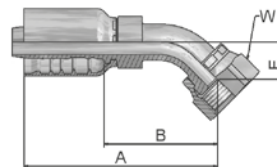

## Female ORFS Swivel - Straight Short

ISO 12151-1 – SWSA  
SAE J516 – ORFS

\*New 3S-Fitting-Design – more information see Dd-Index

Part Number	Hose I.D.				Thread UNF	A mm	B mm	H mm	W mm
	DN	Inch	Size	mm					
1JC77-8-8*	12	1/2	-8	12,7	13/16x16	60	25	22	24
1JC77-10-8*	12	1/2	-8	12,7	1x14	65	31	22	30
1JC77-12-8	12	1/2	-8	12,7	1 3/16x12	64	29	30	36
1JC77-10-10*	16	5/8	-10	15,9	1x14	70	31	24	30
1JC77-12-10*	16	5/8	-10	15,9	1 3/16x16	69	30	24	36
1JC77-10-12	19	3/4	-12	19,1	1x14	79	33	30	30
1JC77-12-12*	19	3/4	-12	19,1	1 3/16x12	79	35	30	36
1JC77-16-12*	19	3/4	-12	19,1	1 7/16x12	85	41	30	41
1JC77-12-16	25	1	-16	25,4	1 3/16x12	92	38	36	36
1JC77-16-16*	25	1	-16	25,4	1 7/16x12	91	37,1	36	41
1JC77-20-16*	25	1	-16	25,4	1 11/16x12	90	36	36	50
1JC77-20-20	31	1 1/4	-20	31,8	1 11/16x12	108	49	46	50
1JC77-24-24	38	1 1/2	-24	38,1	2x12	109	43	50	60
1JC77-32-32	51	2	-32	50,8	2 1/2x12	143	66	65	75

## Female ORFS - Swivel 45° Elbow

ISO 12151-1 - SWE 45°  
SAE J516 – ORFS 45°

Part Number	Hose I.D.				Thread UNF	A mm	B mm	E mm	W mm
	DN	Inch	Size	mm					
1J777-8-8	12	1/2	-8	12,7	13/16x16	72,7	38	15	24
1J777-10-10	16	5/8	-10	15,9	1x14	86	47	16	30
1J777-12-10	16	5/8	-10	15,9	1 3/16x12	98	59	21	36
1J777-12-12	19	3/4	-12	19,1	1 3/16x12	111	65	21	36
1J777-16-12	19	3/4	-12	19,1	1 7/16x12	114	68	24	41
1J777-16-16	25	1	-16	25,4	1 7/16x12	133	79	24	41
1J777-20-20	31	1 1/4	-20	31,8	1 11/16x12	145	81	25	50
1J777-24-20	31	1 1/4	-20	31,8	2x12	148	84	27	60
1J777-24-24	38	1 1/2	-24	38,1	2x12	176	109	42	60