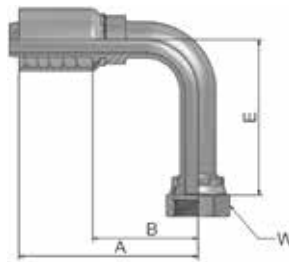

## J9 Female ORFS - Swivel 90° Elbow - Short Drop

ISO 12151-1 - SWES  
SAE J516 - ORFS 90°

Part Number	Hose I.D.				Thread UNF	A mm	B mm	E mm	W mm
	DN	Inch	Size	mm					
1J977-8-8	12	1/2	-8	12,7	13/16x16	70,65	36	29	24
1J977-10-10	16	5/8	-10	15,9	1x14	97	50	32	30
1J977-12-10	16	5/8	-10	15,9	1 3/16x12	89	50	48	36
1J977-10-12	19	3/4	-12	19,1	1x14	97	51	32	30
1J977-12-12	19	3/4	-12	19,1	1 3/16x12	108	62	48	36
1J977-16-12	19	3/4	-12	19,1	1 7/16x12	108	62	56	41
1J977-16-16	25	1	-16	25,4	1 7/16x12	131	77	56	41
1J977-20-20	31	1 1/4	-20	31,8	1 11/16x12	146	82	64	50
1J977-24-24	38	1 1/2	-24	38,1	2x12	163	96	69	60

## J1 Female ORFS - Swivel 90° Elbow - Long Drop

ISO 12151-1 - SWEL  
SAE J 516 - ORFS 90° L

Part Number	Hose I.D.				Thread UNF	A mm	B mm	E mm	W mm
	DN	Inch	Size	mm					
1J177-12-12	19	3/4	-12	19,1	1 3/16x12	108	62	96	36
1J177-16-16	25	1	-16	25,4	1 7/16x12	131	77	114	41