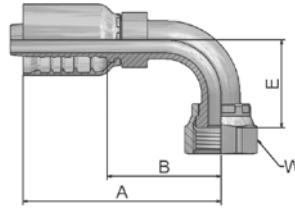

## J9 Female ORFS - Swivel 90° Elbow - Short Drop

ISO 12151-1 - SWES  
SAE J516 - ORFS 90°

Part Number	Hose I.D.				Thread UNF	A mm	B mm	E mm	W mm
	DN	Inch	Size	mm					
1J977-8-8	12	1/2	-8	12,7	13/16x16	70,65	36	29	24
1J977-10-10	16	5/8	-10	15,9	1x14	97	50	32	30
1J977-12-10	16	5/8	-10	15,9	1 3/16x12	89	50	48	36
1J977-10-12	19	3/4	-12	19,1	1x14	97	51	32	30
1J977-12-12	19	3/4	-12	19,1	1 3/16x12	108	62	48	36
1J977-16-12	19	3/4	-12	19,1	1 7/16x12	108	62	56	41
1J977-16-16	25	1	-16	25,4	1 7/16x12	131	77	56	41
1J977-20-20	31	1 1/4	-20	31,8	1 11/16x12	146	82	64	50
1J977-24-24	38	1 1/2	-24	38,1	2x12	163	96	69	60

## J1 Female ORFS - Swivel 90° Elbow - Long Drop

ISO 12151-1 - SWEL  
SAE J 516 - ORFS 90° L

Part Number	Hose I.D.				Thread UNF	A mm	B mm	E mm	W mm
	DN	Inch	Size	mm					
1J177-12-12	19	3/4	-12	19,1	1 3/16x12	108	62	96	36
1J177-16-16	25	1	-16	25,4	1 7/16x12	131	77	114	41